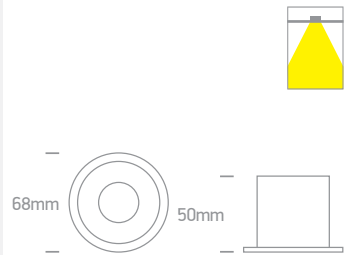

Semi Trimless Dark Light

Aluminium

10105D8/W/GL

10105D8/B/B

10105D8/W/B

10105D8 | 10W | MR16 | GU10 | Aluminium

10105D8/W/GL

Complete with 0950GB.