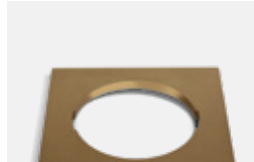

IP20

050182R/B Black

050182R/BS Brass

050182RA | Square base for 10105H | Aluminium

050182RA/W White

IP20

050182RA/B Black

050182RA/BS Brass