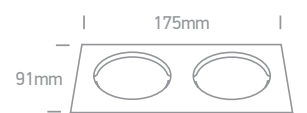

050182RB | Double Square base for 10105H | Aluminium

050182RB/W White

IP20

050182RB/B Black

050182RB/BS Brass

10105D9/W/GL

10105D9/W/B

10105D9/B/GL