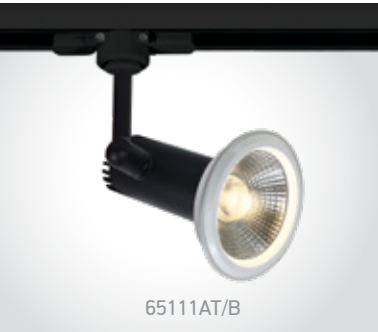

# The E27/GU10 Track Lights

Die cast

65111AT | 75W | PAR30 | E27 | Die cast

IP20

65111AT | 75W | PAR30 | E27 | Die cast

IP20

65111AT | 75W | PAR30 | E27 | Die cast

IP20