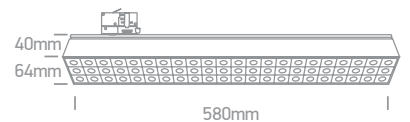

## High Power Linear Track Light

65170AT/W/W

IP20

65170AT | 30W | SMD 3030 | Linear track light | Aluminium

65170AT/B/W

65170BT/W/C

IP20

65170BT | 60W | SMD 3030 | Linear track light | Aluminium