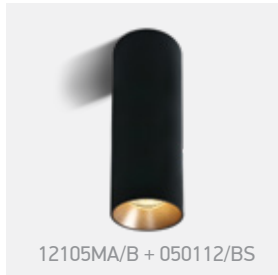

12105M/BBS + 050112/GL

12105MA/B + 050112/G

12105MA/MG + 050112/DC

12105M/W + 050112/W

# The Chill Out Cylinder Aluminium

12105MA/W + 050112/GL

**12105MA** | 10W | MR16 | GU10 | Aluminium body + plastic reflector

Reflector must be ordered separately.

12105MA/B + 050112/BS

75mm

250mm

12105MA/MG + 050112/B