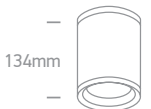

PAR30 Outdoor Cylinders

67132C | 20W | PAR30 | E27 | Die cast

IP54

106mm

134mm

67142C | 10W | PAR30 | E27 | ABS + PC

IP65

122mm

160mm

Order Code	Colour	Watts	Input	Class		Notes
67132C/W	White	20W	100-240V		18	-
67132C/AN	Anthracite	20W	100-240V		18	-
67132C/B	Black	20W	100-240V		18	-
67132C/G	Grey	20W	100-240V		18	-
67132C/BR	Rust brown	20W	100-240V		18	-
67142C/W	White	10W	100-240V		20	-
67142C/AN	Anthracite	10W	100-240V		20	-
67142C/B	Black	10W	100-240V		20	-