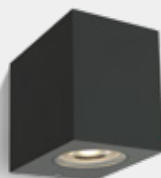

# The GU10 Outdoor Cube Lights

ABS + PC

67142H | 6W | MR16 | GU10 | ABS + PC

CE 3 YEAR

IP65

67142H/W

67142H/AN

67142H/B