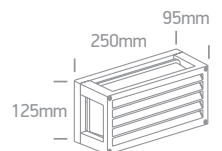

Outdoor E27 Square Die cast

67420 | 12W | E27 | Die cast + frosted glass

IP54

67420A | 12W | E27 | Die cast + frosted glass

IP54

Suitable for E27 LED lamps.

67420B | 2x12W | E27 | Die cast + frosted glass

IP54

Order Code	Colour	Watts	Input	Class		Notes
67420/W	White	12W	100-240V		6	-
67420/AN	Anthracite	12W	100-240V		6	-
67420/B	Black	12W	100-240V		6	-
67420/G	Grey	12W	100-240V		6	-
67420A/AN	Anthracite	12W	100-240V		6	-
67420B/W	White	2x12W	100-240V		4	-
67420B/AN	Anthracite	2x12W	100-240V		4	-
67420B/B	Black	2x12W	100-240V		4	-
67420B/G	Grey	2x12W	100-240V		4	-