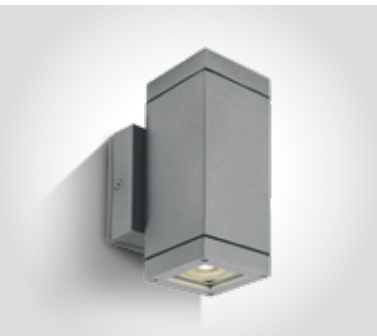

# The GU10 Outdoor Cubes

Die cast

67130F/W

67130F | 10W | MR16 | GU10 | Die cast

CE 3 YEAR

67130F/G

IP54

67130A | 2x10W | MR16 | GU10 | Die cast