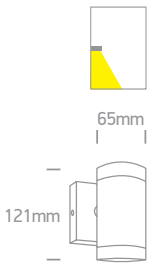

# The GU10 Outdoor Wall Cylinders

Die cast

67130E/AN

67130E | 10W | MR16 | GU10 | Die cast

67130E/W

67130E/B

67130E/G

67130E/BR