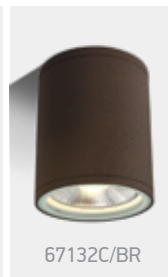

# PAR30 Outdoor Cylinders

67132C/W

67132C | 20W | PAR30 | E27 | Die cast

IP54

67132C/AN

67132C/B

67132C/G

67132C/BR