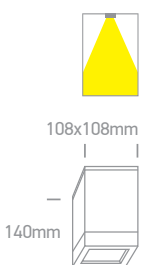

Order Code	Colour	Watts	Input	Class		Notes
67132D/AN	Anthracite	20W	100-240V		18	-
67132D/B	Black	20W	100-240V		18	-
67132D/G	Grey	20W	100-240V		18	-