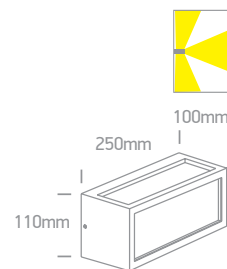

## Outdoor E27 Square Die cast

67328/AN

67328 | 12W | E27 | Die cast + PC

IP54

67328/G

67328 | 12W | E27 | Die cast + PC

IP54

Order Code	Colour	Watts	Input	Class		Notes
67328/AN	Anthracite	12W	100-240V		8	-
67328/G	Grey	12W	100-240V		8	-