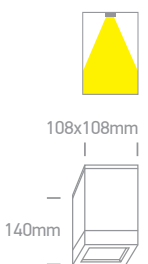

67132D/G

67132D | 20W | PAR30 | E27 | Die cast