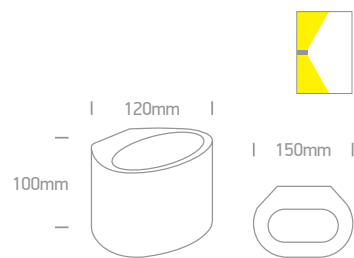

# The Decorative Wall Lights Gypsum

60038 | 20W | E27 | Gypsum

IP20

60040 | 10W | G9 | Gypsum

IP20

60042 | 10W | G9 | Gypsum

IP20

Order Code	Colour	Watts	Input	Class		Notes
60038	White	20W	100-240V		6	-
60040	White	10W	100-240V		18	-
60042	White	10W	100-240V		9	-