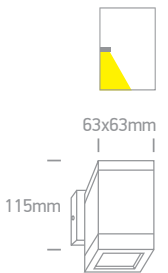

# The GU10 Outdoor Cubes

Die cast

67130F/W

67130F | 10W | MR16 | GU10 | Die cast

CE 3 YEAR

67130F/G

IP54

67130A | 2x10W | MR16 | GU10 | Die cast