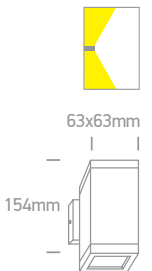

Order Code	Colour	Watts	Input	Class		Notes
67130F/W	White	10W	100-240V		20	-
67130F/G	Grey	10W	100-240V		20	-
67130A/G	Grey	2x10W	100-240V		20	-