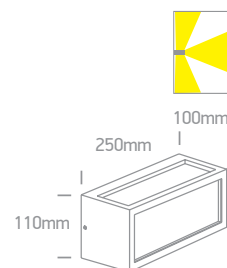

## Outdoor E27 Square Die cast

67328/AN

67328 | 12W | E27 | Die cast + PC

IP54

67328/G

67328 | 12W | E27 | Die cast + PC

IP54

Order Code	Colour	Watts	Input	Class		Notes
67328/AN	Anthracite	12W	100-240V		8	-
67328/G	Grey	12W	100-240V		8	-