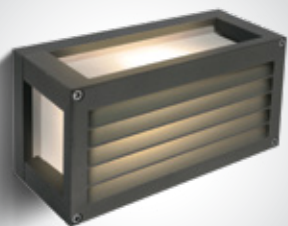

# Outdoor E27 Square Die cast

**67420** | 12W | E27 | Die cast + frosted glass

67420/W

IP54

67420/AN

67420/B

67420/G

**67420A** | 12W | E27 | Die cast + frosted glass