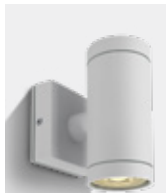

The GU10 Outdoor Wall Cylinders

Die cast

67130E | 10W | MR16 | GU10 | Die cast

67130 | 2x10W | MR16 | GU10 | Die cast

67130/W

Order Code	Colour	Watts	Input	Class		Notes
67130E/W	White	10W	100-240V		18	-
67130E/AN	Anthracite	10W	100-240V		18	-
67130E/B	Black	10W	100-240V		18	-
67130E/G	Grey	10W	100-240V		18	-
67130E/BR	Rust brown	10W	100-240V		18	-
67130/W	White	2x10W	100-240V		18	-
67130/AN	Anthracite	2x10W	100-240V		18	-
67130/B	Black	2x10W	100-240V		18	-
67130/G	Grey	2x10W	100-240V		18	-
67130/BR	Rust brown	2x10W	100-240V		18	-