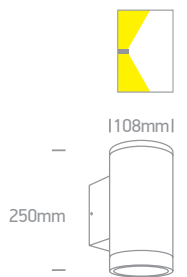

# The PAR30 Outdoor Wall Lights

Die cast

67400D | 20W | PAR30 | E27 | Die cast

IP65

67400E | 2x20W | PAR30 | E27 | Die cast

IP65

Order Code	Colour	Watts	Input	Class		Notes
67400D/W	White	20W	100-240V	⊕	6	-
67400D/AN	Anthracite	20W	100-240V	⊕	6	-
67400D/B	Black	20W	100-240V	⊕	6	-
67400D/G	Grey	20W	100-240V	⊕	6	-
67400D/BR	Rust brown	20W	100-240V	⊕	6	-
67400E/W	White	2x20W	100-240V	⊕	6	-
67400E/AN	Anthracite	2x20W	100-240V	⊕	6	-
67400E/B	Black	2x20W	100-240V	⊕	6	-
67400E/G	Grey	2x20W	100-240V	⊕	6	-