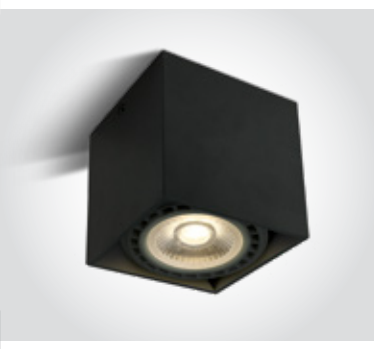

## R111 GU10 Ceiling Lights

12144/B

12144 | 15W | R111 | GU10 | Aluminium

IP20

12144/W

12144A | 15W | R111 | GU10 | Aluminium

IP20

Order Code	Colour	Watts	Input	Class		Notes
12144/W	White	15W	100-240V		20	-
12144/B	Black	15W	100-240V		20	-
12144A/B	Black	15W	100-240V		20	-