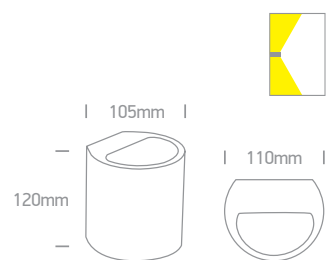

# The Decorative Wall Lights Gypsum

60038 | 20W | E27 | Gypsum

IP20

60040 | 10W | G9 | Gypsum

IP20

60042 | 10W | G9 | Gypsum

IP20

Order Code	Colour	Watts	Input	Class		Notes
60038	White	20W	100-240V		6	-
60040	White	10W	100-240V		18	-
60042	White	10W	100-240V		9	-