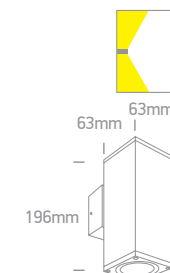

67426B/G

67426B/BR

67426C/W

67426C | 2x10W | MR16 | GU10 | Die cast

67426C/AN

67426C/B

67426C/G

67426C/BR