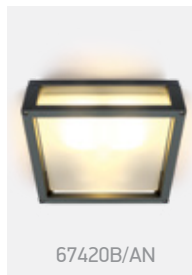

Outdoor E27 Square Die cast

67420 | 12W | E27 | Die cast + frosted glass

IP54

67420A | 12W | E27 | Die cast + frosted glass

IP54

Suitable for E27 LED lamps.

67420B | 2x12W | E27 | Die cast + frosted glass

IP54

67420B/AN

Order Code	Colour	Watts	Input	Class		Notes
67420/W	White	12W	100-240V		6	-
67420/AN	Anthracite	12W	100-240V		6	-
67420/B	Black	12W	100-240V		6	-
67420/G	Grey	12W	100-240V		6	-
67420A/AN	Anthracite	12W	100-240V		6	-
67420B/W	White	2x12W	100-240V		4	-
67420B/AN	Anthracite	2x12W	100-240V		4	-
67420B/B	Black	2x12W	100-240V		4	-
67420B/G	Grey	2x12W	100-240V		4	-