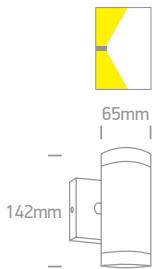

67130/AN

67130 | 2x10W | MR16 | GU10 | Die cast

67130/W

67130/B

67130/G

67130/BR

Order Code	Colour	Watts	Input	Class		Notes
67130E/W	White	10W	100-240V		18	-
67130E/AN	Anthracite	10W	100-240V		18	-
67130E/B	Black	10W	100-240V		18	-
67130E/G	Grey	10W	100-240V		18	-
67130E/BR	Rust brown	10W	100-240V		18	-
67130/W	White	2x10W	100-240V		18	-
67130/AN	Anthracite	2x10W	100-240V		18	-
67130/B	Black	2x10W	100-240V		18	-
67130/G	Grey	2x10W	100-240V		18	-
67130/BR	Rust brown	2x10W	100-240V		18	-