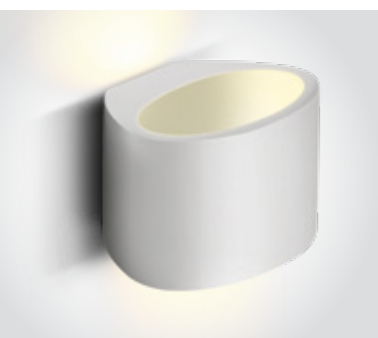

# The Decorative Wall Lights Gypsum

60038 | 20W | E27 | Gypsum

IP20

60040 | 10W | G9 | Gypsum

IP20

60042 | 10W | G9 | Gypsum

IP20

Order Code	Colour	Watts	Input	Class		Notes
60038	White	20W	100-240V		6	-
60040	White	10W	100-240V		18	-
60042	White	10W	100-240V		9	-