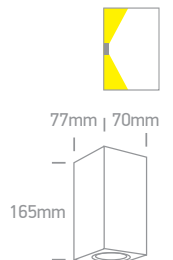

67426A/AN

67426A | 2x10W | MR16 | GU10 | Die cast

IP65

67426A/W

67426A/B

67426A/G

Order Code	Colour	Watts	Input	Class		Notes
67426/W	White	10W	100-240V		18	-
67426/AN	Anthracite	10W	100-240V		18	-
67426/B	Black	10W	100-240V		18	-
67426/G	Grey	10W	100-240V		18	-
67426A/W	White	2x10W	100-240V		12	-
67426A/AN	Anthracite	2x10W	100-240V		12	-
67426A/B	Black	2x10W	100-240V		12	-
67426A/G	Grey	2x10W	100-240V		12	-