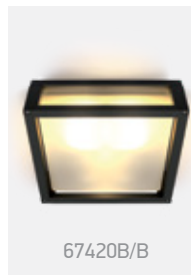

67420B/AN

67420B/B