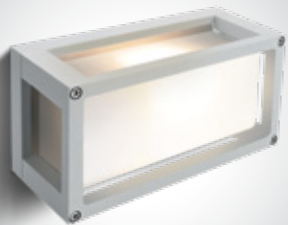

67420/W

IP54