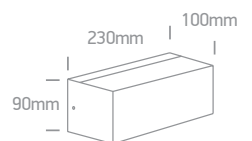

## Indoor/Outdoor Wall Light

67518/W

67518 | 12W | E27 | ABS + PC

67518/AN

67518 | 12W | E27 | ABS + PC

Order Code	Colour	Watts	Input	Class		Notes
67518/W	White	12W	100-240V		10	-
67518/AN	Anthracite	12W	100-240V		10	-