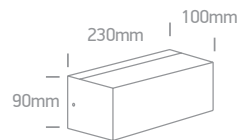

67518/AN

67518 | 12W | E27 | ABS + PC