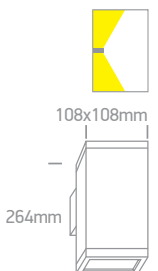

# PAR30 Outdoor Wall Cubes

Die cast

67132A | 2x20W | PAR30 | E27 | Die cast

67132A/AN

67132A/B

67132A/G

67132A/W

Order Code	Colour	Watts	Input	Class		Notes
67132A/W	White	2x20W	100-240V		12	-
67132A/AN	Anthracite	2x20W	100-240V		12	-
67132A/B	Black	2x20W	100-240V		12	-
67132A/G	Grey	2x20W	100-240V		12	-