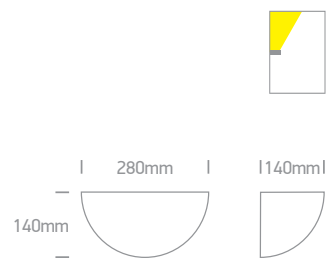

# The Decorative Wall Lights Gypsum

60038 | 20W | E27 | Gypsum

IP20

60040 | 10W | G9 | Gypsum

IP20

60042 | 10W | G9 | Gypsum

IP20

Order Code	Colour	Watts	Input	Class		Notes
60038	White	20W	100-240V		6	-
60040	White	10W	100-240V		18	-
60042	White	10W	100-240V		9	-