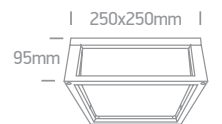

Order Code	Colour	Watts	Input	Class		Notes
67420/W	White	12W	100-240V		6	-
67420/AN	Anthracite	12W	100-240V		6	-
67420/B	Black	12W	100-240V		6	-
67420/G	Grey	12W	100-240V		6	-
67420A/AN	Anthracite	12W	100-240V		6	-
67420B/W	White	2x12W	100-240V		4	-
67420B/AN	Anthracite	2x12W	100-240V		4	-
67420B/B	Black	2x12W	100-240V		4	-
67420B/G	Grey	2x12W	100-240V		4	-