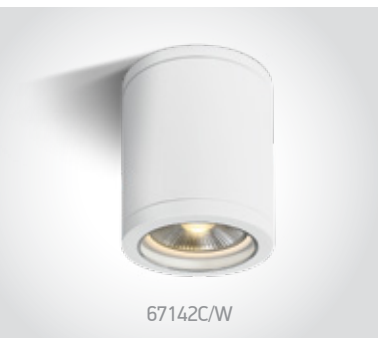

67132C/W

67142C/W

67142C | 10W | PAR30 | E27 | ABS + PC

IP65

122mm

160mm

Order Code	Colour	Watts	Input	Class		Notes
67132C/W	White	20W	100-240V		18	-
67132C/AN	Anthracite	20W	100-240V		18	-
67132C/B	Black	20W	100-240V		18	-
67132C/G	Grey	20W	100-240V		18	-
67132C/BR	Rust brown	20W	100-240V		18	-
67142C/W	White	10W	100-240V		20	-
67142C/AN	Anthracite	10W	100-240V		20	-
67142C/B	Black	10W	100-240V		20	-