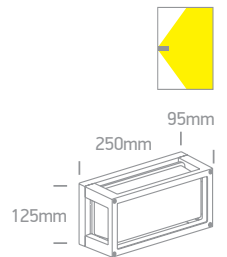

# Outdoor E27 Square Die cast

**67420** | 12W | E27 | Die cast + frosted glass

67420/W

IP54

67420/AN

67420/B

67420/G

**67420A** | 12W | E27 | Die cast + frosted glass