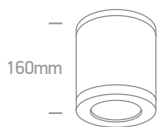

106mm

134mm

67142C/W

67142C | 10W | PAR30 | E27 | ABS + PC

IP65

67142C/AN

67142C/B

122mm