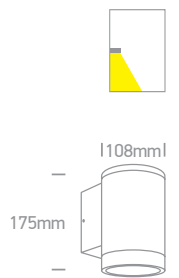

# The PAR30 Outdoor Wall Lights

Die cast

67400D | 20W | PAR30 | E27 | Die cast

IP65

67400E | 2x20W | PAR30 | E27 | Die cast

IP65

Order Code	Colour	Watts	Input	Class		Notes
67400D/W	White	20W	100-240V	⊕	6	-
67400D/AN	Anthracite	20W	100-240V	⊕	6	-
67400D/B	Black	20W	100-240V	⊕	6	-
67400D/G	Grey	20W	100-240V	⊕	6	-
67400D/BR	Rust brown	20W	100-240V	⊕	6	-
67400E/W	White	2x20W	100-240V	⊕	6	-
67400E/AN	Anthracite	2x20W	100-240V	⊕	6	-
67400E/B	Black	2x20W	100-240V	⊕	6	-
67400E/G	Grey	2x20W	100-240V	⊕	6	-