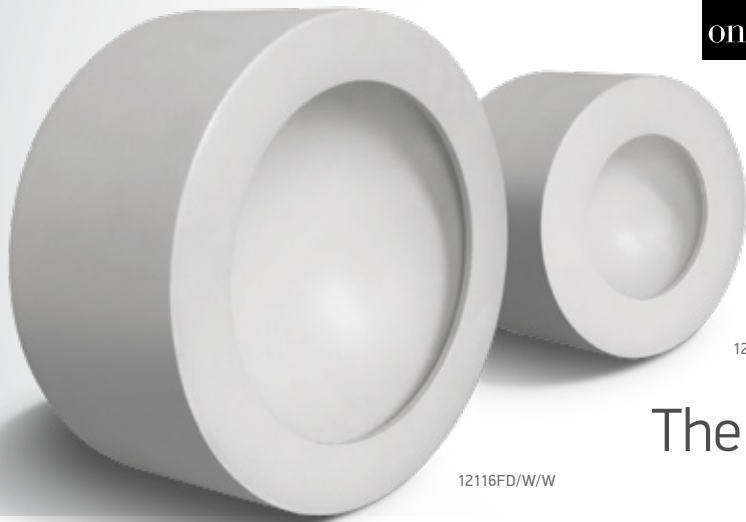

12108FD/W/W

12116FD/W/W

The Hidden Light Cylinders Range

12108FD/W/W

12108FD | 8W | SMD 2835 | Die cast

12108FD/B/BS

12108FD | 8W | SMD 2835 | Die cast

12116FD/W/W