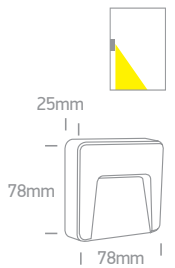

67418/W/W

67418 | 3W | SMD 2835 | ABS + PC