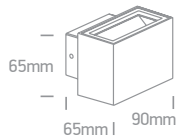

one

67374A/W/W

67374/AN/W

Outdoor Wall Up & Down Lights

Die cast

67374/W/W

67374 | 2x3W | SMD 2835 | Die cast

IP54