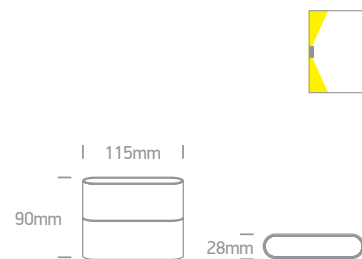

67378A/AN/W

67376A/W/W

Outdoor Slim Range

Up & down beam

67376/AN/W

67376 | 2x3W | SMD 2835 | Die cast

IP54

67376/W/W