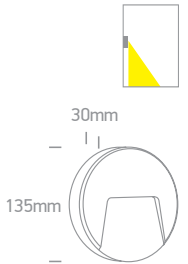

67418/W/W

67414/AN/W

Outdoor Dark Lights

67414/W/W

67414 | 3W | SMD 2835 | ABS + PC

67414/AN/W

67417/W/W

67417 | 1,5W | SMD 2835 | ABS + PC