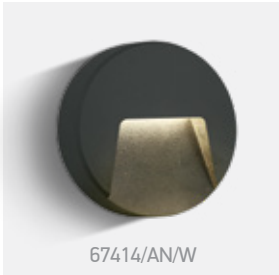

67418/W/W

67414/AN/W

Outdoor Dark Lights

67414/W/W

67414 | 3W | SMD 2835 | ABS + PC

67414/AN/W

67417/W/W

67417 | 1,5W | SMD 2835 | ABS + PC