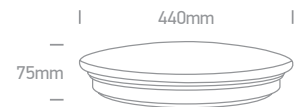

The LED Plafo Range

62026D/W/W

62026A | 15W | SMD 2835 | Metal + PMMA

IP20

62026B | 24W | SMD 2835 | Metal + PMMA

IP20

62026C | 30W | SMD 2835 | Metal + PMMA

IP20