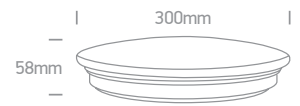

The LED Plafo Range

62026D/W/W

62026A | 15W | SMD 2835 | Metal + PMMA

IP20

62026B | 24W | SMD 2835 | Metal + PMMA

IP20

62026C | 30W | SMD 2835 | Metal + PMMA

IP20