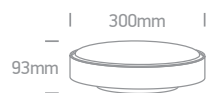

Order Code	Colour	Watts	Input	Class		Notes
67280E/W	White	12W	100-240V		10	-
67280E/AN	Anthracite	12W	100-240V		10	-
67280E/B	Black	12W	100-240V		10	-
67280E/G	Grey	12W	100-240V		10	-
67280EA/W	White	2x12W	100-240V		10	-
67280EA/AN	Anthracite	2x12W	100-240V		10	-
67280EA/B	Black	2x12W	100-240V		10	-
67280EA/G	Grey	2x12W	100-240V		10	-