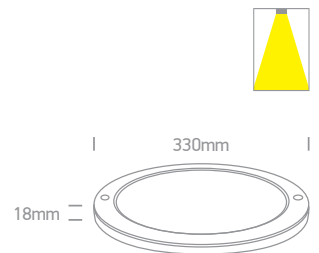

The Ultra Slim LED Panel Plafo Round

62030F/W/W

62018F/W/W

62018F | 18W | SMD 4014 | Aluminium + PC

IP40

62030F | 30W | SMD 4014 | Aluminium + PC

IP40

62038F | 38W | SMD 4014 | Aluminium + PC