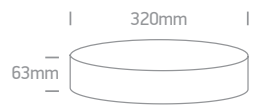

The IP65 Plafo Range

67390/W/C

67390 | 21W | SMD 2835 | ABS + PC

IP65

67390/W/W

67390/AN/W

67390 | 21W | SMD 2835 | ABS + PC

IP65