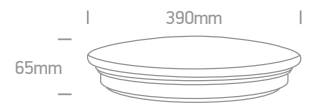

The LED Plafo Range

62026D/W/W

62026A | 15W | SMD 2835 | Metal + PMMA

IP20

62026B | 24W | SMD 2835 | Metal + PMMA

IP20

62026C | 30W | SMD 2835 | Metal + PMMA

IP20