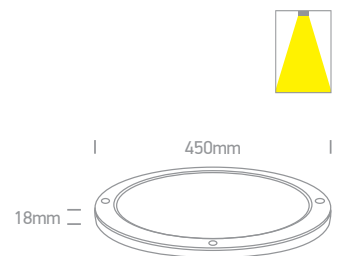

The Ultra Slim LED Panel Plafo Round

62030F/W/W

62018F/W/W

62018F | 18W | SMD 4014 | Aluminium + PC

IP40

62030F | 30W | SMD 4014 | Aluminium + PC

IP40

62038F | 38W | SMD 4014 | Aluminium + PC