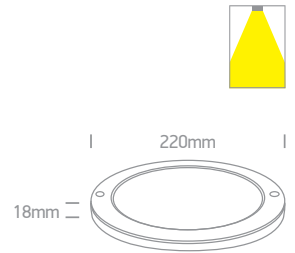

The Ultra Slim LED Panel Plafo Round

62030F/W/W

62018F/W/W

62018F | 18W | SMD 4014 | Aluminium + PC

IP40

62030F | 30W | SMD 4014 | Aluminium + PC

IP40

62038F | 38W | SMD 4014 | Aluminium + PC