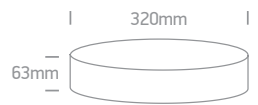

The IP65 Plafo Range

67390/W/C

67390 | 21W | SMD 2835 | ABS + PC

IP65

67390/W/W

67390/AN/W

67390 | 21W | SMD 2835 | ABS + PC

IP65