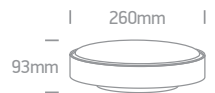

The E27 Plafo Outdoor Range Round

67280E/B

67280E | 12W | E27 | ABS + PC

IP65

67280E/W

67280E/G

67280E/AN

67280EA/B