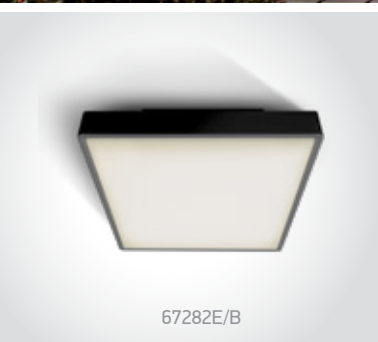

The E27 Plafo Outdoor Range Square

67282E | 12W | E27 | ABS + PC

IP65

| 221x221mm |

93mm

67282EA | 2x12W | E27 | ABS + PC

IP65

| 295x295mm |