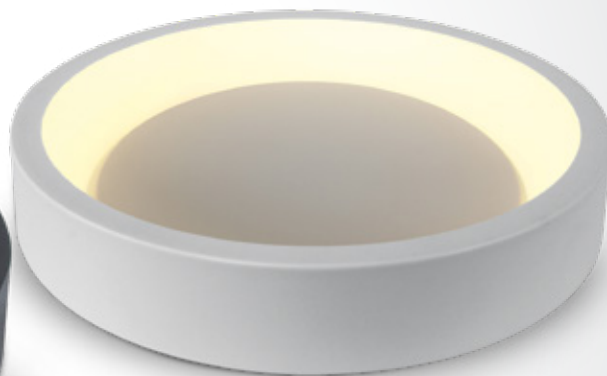

62132N/W/W