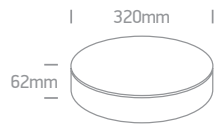

67218 | 15W | SMD 2835 | Plastic

Emergency version 67218E/W.