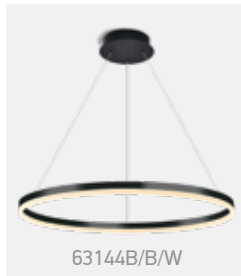

63144B/B/W