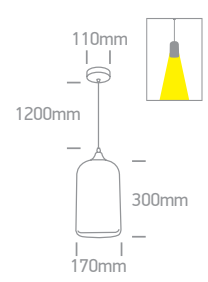

## Glass Range Pendants

**63136** | 12W | E27 | Metal + glass

IP20

**63138** | 12W | E27 | Metal + glass

IP20

Order Code	Colour	Watts	Input	Class		Notes
<b>63136/DC</b>	Dark chrome	12W	100-240V		2	-
<b>63138/A</b>	Amber	12W	100-240V		4	-