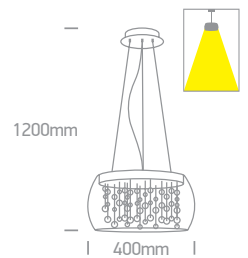

# The Classic Range

**62166B** | 5x9W | G9 | Metal + glass

IP20

**63166P** | 5x9W | G9 | Metal + glass

IP20

Order Code	Colour	Watts	Input	Class		Notes
<b>62166B</b>	Chrome	5x9W	100-240V		2	-
<b>63166P</b>	Chrome	5x9W	100-240V		2	-