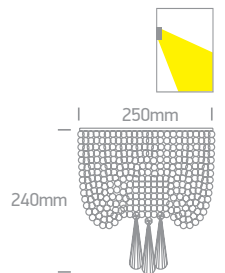

## Wall Lights

**60158** | 2x9W | G9 | Metal + aluminium rods + glass

IP20

**60162** | 2x9W | G9 | Metal + Plastic beads + glass

IP20

**60168** | 2x9W | G9 | Metal + aluminium tubes

IP20

Order Code	Colour	Watts	Input	Class		Notes
60158	Chrome	2x9W	100-240V		8	-
60162	Chrome	2x9W	100-240V		8	-
60168	Chrome	2x9W	100-240V		8	-