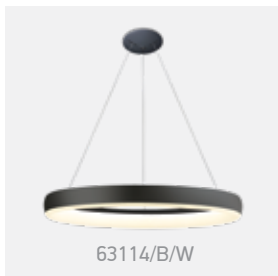

62144NB/B/W

**62144NB** | 50W | SMD 2835 | Aluminium

62144NB/BBS/W

IP20

62144NB/BGL/W

**63114** | 40W | SMD 2835 | Metal + ABS

63114/W/W

IP20