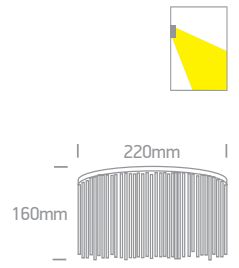

## Wall Lights

**60158** | 2x9W | G9 | Metal + aluminium rods + glass

IP20

**60162** | 2x9W | G9 | Metal + Plastic beads + glass

IP20

**60168** | 2x9W | G9 | Metal + aluminium tubes

IP20

Order Code	Colour	Watts	Input	Class		Notes
60158	Chrome	2x9W	100-240V		8	-
60162	Chrome	2x9W	100-240V		8	-
60168	Chrome	2x9W	100-240V		8	-