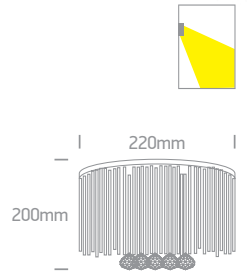

## Wall Lights

**60158** | 2x9W | G9 | Metal + aluminium rods + glass

IP20

**60162** | 2x9W | G9 | Metal + Plastic beads + glass

IP20

**60168** | 2x9W | G9 | Metal + aluminium tubes

IP20

Order Code	Colour	Watts	Input	Class		Notes
60158	Chrome	2x9W	100-240V		8	-
60162	Chrome	2x9W	100-240V		8	-
60168	Chrome	2x9W	100-240V		8	-