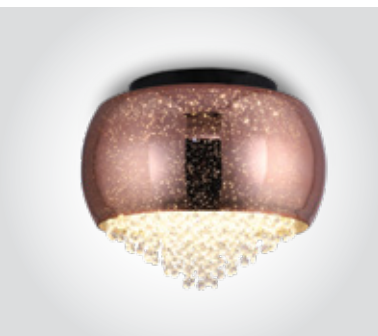

62170A | 4x9W | G9 | Metal + glass

IP20