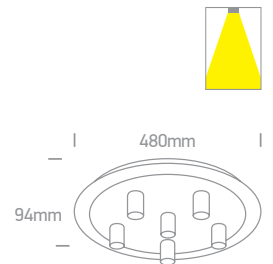

# Retro Ceiling Lights

62172A | 12W | E27 | Metal

IP20

62172B | 3x12W | E27 | Metal

IP20

62172C | 6x12W | E27 | Metal

IP20

Order Code	Colour	Watts	Input	Class		Notes
62172A/BS	Brass	12W	100-240V		10	-
62172B/BS	Brass	3x12W	100-240V		5	-
62172C/BS	Brass	6x12W	100-240V		5	-