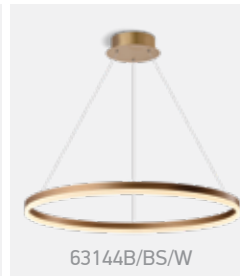

63144B/BS/W