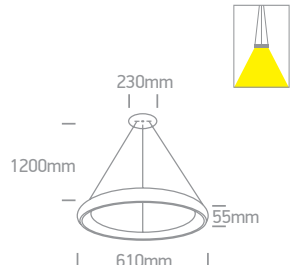

62144NB/B/W

**62144NB** | 50W | SMD 2835 | Aluminium

62144NB/BBS/W

IP20

62144NB/BGL/W

**63114** | 40W | SMD 2835 | Metal + ABS

63114/W/W

IP20