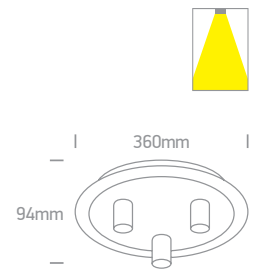

# Retro Ceiling Lights

62172A | 12W | E27 | Metal

IP20

62172B | 3x12W | E27 | Metal

IP20

62172C | 6x12W | E27 | Metal

IP20

Order Code	Colour	Watts	Input	Class		Notes
62172A/BS	Brass	12W	100-240V		10	-
62172B/BS	Brass	3x12W	100-240V		5	-
62172C/BS	Brass	6x12W	100-240V		5	-