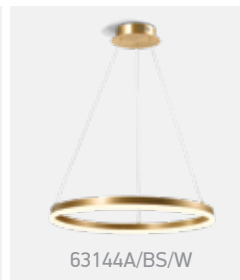

## LED Pendant Rings

63144A/W/W

IP20

**63144A** | 40W | SMD 2835 | Steel + aluminium + acrylic

63144A/B/W

63144A/BS/W

63144B/W/W

IP20