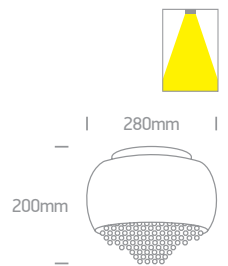

62170B | 6x9W | G9 | Metal + glass

IP20