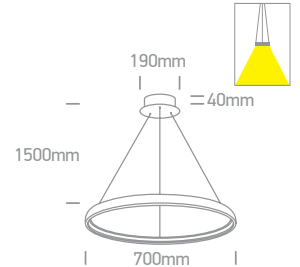

# LED Pendant Rings

**63050** | 40W | SMD 2835 | Steel + aluminium

63050/W

IP20

63050/B

**62144NB** | 50W | SMD 2835 | Aluminium

62144NB/W/W

IP20