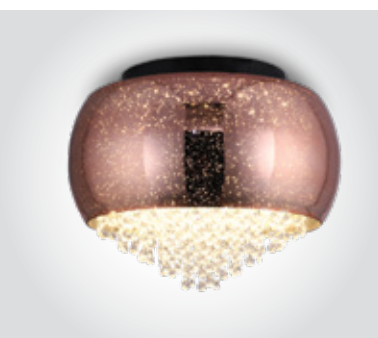

62170B | 6x9W | G9 | Metal + glass

IP20