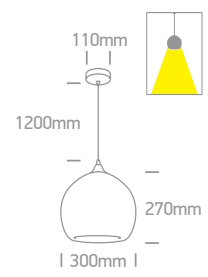

## Glass Range Pendants

**63136** | 12W | E27 | Metal + glass

IP20

**63138** | 12W | E27 | Metal + glass

IP20

Order Code	Colour	Watts	Input	Class		Notes
<b>63136/DC</b>	Dark chrome	12W	100-240V		2	-
<b>63138/A</b>	Amber	12W	100-240V		4	-