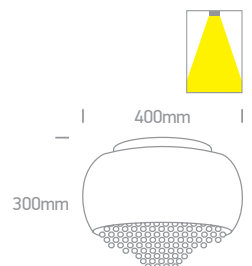

## Modern Glass Art Range

**62170A** | 4x9W | G9 | Metal + glass

IP20

**62170B** | 6x9W | G9 | Metal + glass

IP20

Order Code	Colour	Watts	Input	Class		Notes
<b>62170A</b>	Copper	4x9W	100-240V		1	-
<b>62170B</b>	Copper	6x9W	100-240V		1	-