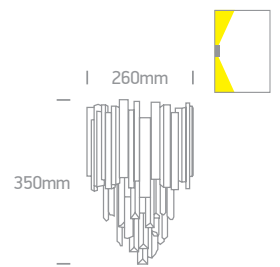

Order Code	Colour	Watts	Input	Class		Notes
63132P	Brass	8x8W	100-240V		1	-
60132	Brass	2x8W	100-240V		8	-