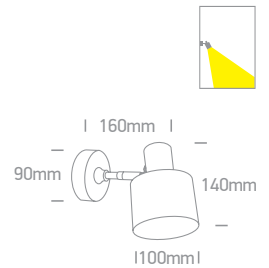

## Steel

60118/B

IP20

60118 | 10W | E27 | Steel

Suitable for E27 LED lamp.

60118/BBS

IP20

60118 | 10W | E27 | Steel