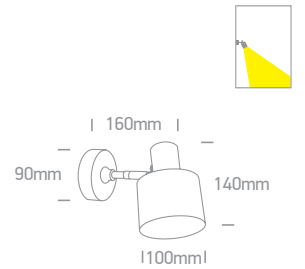

61116A/B

IP20

61116A | 10W | E27 | Steel