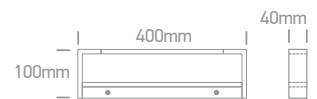

## Adjustable

**38112C** | 12W | SMD 2835 | Aluminium + acrylic

38112C/W/W

**new**  
IP44

38112C/B/W

**38118C** | 18W | SMD 2835 | Aluminium + acrylic

38118C/W/W

**new**  
IP44