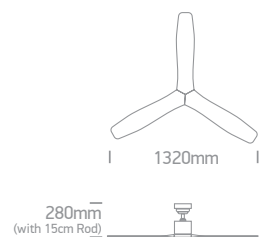

Optional 1m rod 030156/W.

6316 | Metal body | Black ABS blades | Rod mounted | 6 Speed | Winter reverse mode

6316/B

new
IP20

DC MOTOR
3 YEAR

Extra Remote control 030152C.

Complete with 15cm & 30cm rod.

Optional 1m rod 030156/B.