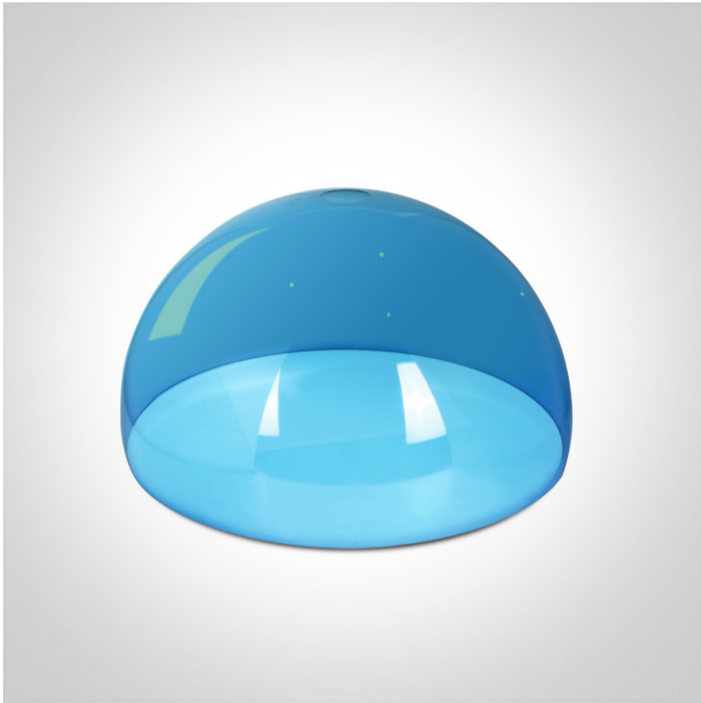

15 Pendants > Colourful Pendants

## 63142/BL

BLUE PENDANT SHADE